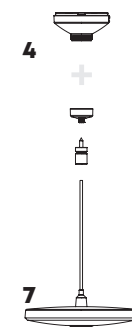

OVERVIEW

DISC CONCEPT

DISC

DISC LOW

DISC WALL

**DISC WALL
100-230V**

DISC PENDANT

**DISC PENDANT
100-230V**

**DISC PENDANT
100-230V DUO**

**DISC PENDANT
100-230V TRIPLE**

- 1 DISC LIGHT HEAD
- 2 DISC TUBE
- 3 DISC TUBE LOW
- 4 DISC BASE
- 5 DISC WALL 100-230V
- 6 DISC PENDANT
- 7 DISC PENDANT 100-230V
- 8 DISC BASE TRIPLE

OVERVIEW

DISC CONCEPT

DISC

DISC LOW

DISC WALL

**DISC WALL
100-230V**

**DISC PENDANT
100-230V**

DISC PENDANT