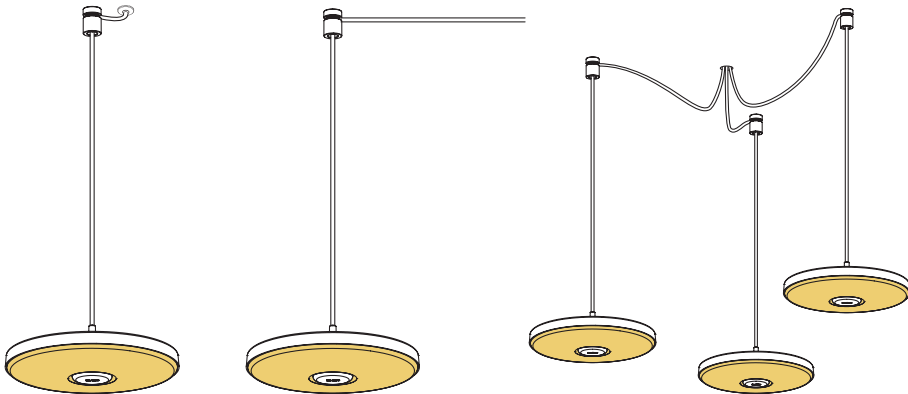

OVERVIEW

DISC CONCEPT

DISC

DISC LOW

DISC WALL

**DISC WALL
100-230V**

DISC PENDANT

**DISC PENDANT
100-230V**

**DISC PENDANT
100-230V DUO**

**DISC PENDANT
100-230V TRIPLE**

- 1 DISC LIGHT HEAD
- 2 DISC TUBE
- 3 DISC TUBE LOW
- 4 DISC BASE
- 5 DISC WALL 100-230V
- 6 DISC PENDANT
- 7 DISC PENDANT 100-230V
- 8 DISC BASE TRIPLE

OVERVIEW

DISC CONCEPT

DISC

DISC LOW

DISC WALL

**DISC WALL
100-230V**

**DISC PENDANT
100-230V**

DISC PENDANT

**DISC PENDANT
100-230V DUO**

**DISC PENDANT
100-230V TRIPLE**