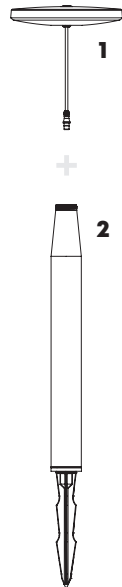

OVERVIEW

DISC CONCEPT

DISC

DISC LOW

DISC WALL

**DISC WALL
100-230V**

DISC PENDANT

**DISC PENDANT
100-230V**

**DISC PENDANT
100-230V DUO**

**DISC PENDANT
100-230V TRIPLE**

- 1 DISC LIGHT HEAD
- 2 DISC TUBE
- 3 DISC TUBE LOW
- 4 DISC BASE
- 5 DISC WALL 100-230V
- 6 DISC PENDANT
- 7 DISC PENDANT 100-230V
- 8 DISC BASE TRIPLE

OVERVIEW

DISC CONCEPT

DISC

DISC LOW

DISC WALL

**DISC WALL
100-230V**

**DISC PENDANT
100-230V**

DISC PENDANT