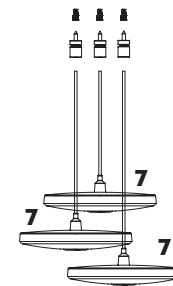

OVERVIEW

DISC CONCEPT

DISC

DISC LOW

DISC WALL

**DISC WALL
100-230V**

DISC PENDANT

**DISC PENDANT
100-230V**

**DISC PENDANT
100-230V DUO**

**DISC PENDANT
100-230V TRIPLE**

- 1 DISC LIGHT HEAD
- 2 DISC TUBE
- 3 DISC TUBE LOW
- 4 DISC BASE
- 5 DISC WALL 100-230V
- 6 DISC PENDANT
- 7 DISC PENDANT 100-230V
- 8 DISC BASE TRIPLE

OVERVIEW

DISC CONCEPT

DISC

DISC LOW

DISC WALL

**DISC WALL
100-230V**

**DISC PENDANT
100-230V**

DISC PENDANT