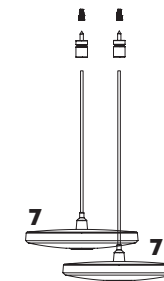

OVERVIEW

DISC CONCEPT

DISC

DISC LOW

DISC WALL

**DISC WALL
100-230V**

DISC PENDANT

**DISC PENDANT
100-230V**

**DISC PENDANT
100-230V DUO**

**DISC PENDANT
100-230V TRIPLE**

- 1 DISC LIGHT HEAD
- 2 DISC TUBE
- 3 DISC TUBE LOW
- 4 DISC BASE
- 5 DISC WALL 100-230V
- 6 DISC PENDANT
- 7 DISC PENDANT 100-230V
- 8 DISC BASE TRIPLE

OVERVIEW

DISC CONCEPT

DISC

DISC LOW

DISC WALL

**DISC WALL
100-230V**

**DISC PENDANT
100-230V**

DISC PENDANT