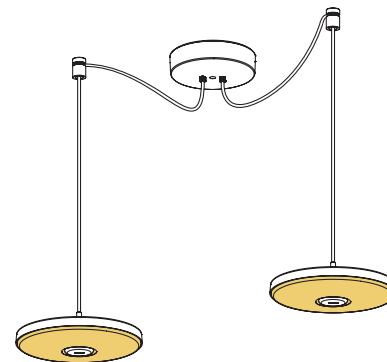

OVERVIEW

DISC CONCEPT

DISC

DISC LOW

DISC WALL

**DISC WALL
100-230V**

DISC PENDANT

**DISC PENDANT
100-230V**

**DISC PENDANT
100-230V DUO**

**DISC PENDANT
100-230V TRIPLE**

- 1 DISC LIGHT HEAD
- 2 DISC TUBE
- 3 DISC TUBE LOW
- 4 DISC BASE
- 5 DISC WALL 100-230V
- 6 DISC PENDANT
- 7 DISC PENDANT 100-230V
- 8 DISC BASE TRIPLE

OVERVIEW

DISC CONCEPT

DISC

DISC LOW

DISC WALL

**DISC WALL
100-230V**

**DISC PENDANT
100-230V**

DISC PENDANT

**DISC PENDANT
100-230V DUO**

**DISC PENDANT
100-230V TRIPLE**