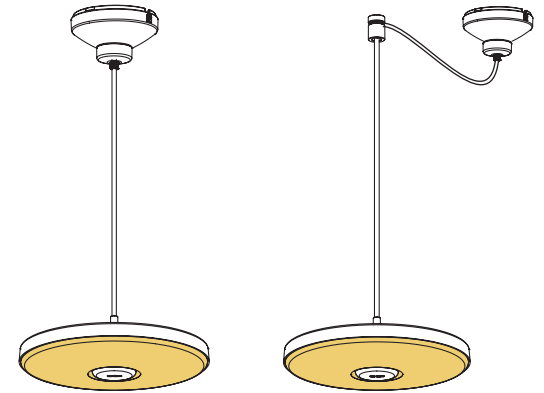

OVERVIEW

DISC CONCEPT

DISC

DISC LOW

DISC WALL

**DISC WALL
100-230V**

DISC PENDANT

**DISC PENDANT
100-230V**

**DISC PENDANT
100-230V DUO**

**DISC PENDANT
100-230V TRIPLE**

- 1 DISC LIGHT HEAD
- 2 DISC TUBE
- 3 DISC TUBE LOW
- 4 DISC BASE
- 5 DISC WALL 100-230V
- 6 DISC PENDANT
- 7 DISC PENDANT 100-230V
- 8 DISC BASE TRIPLE

OVERVIEW

DISC CONCEPT

DISC

DISC LOW

DISC WALL

**DISC WALL
100-230V**

**DISC PENDANT
100-230V**

DISC PENDANT