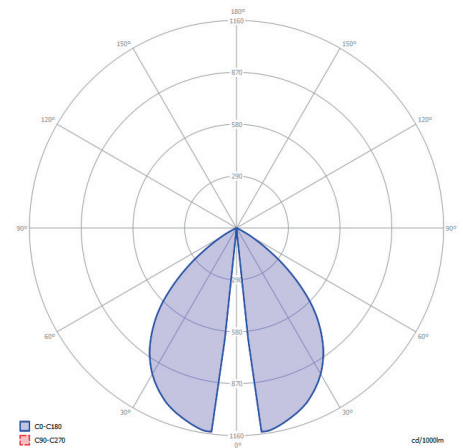

## LICHTSPEZIFIKATION

Farbtemperatur: 3000 K  
 CRI (RA): 94  
 Lichtintensität: 110.00 Cd  
 Beleuchtungswinkel 0-180: 90°  
 Beleuchtungswinkel 90-270: 90°

Netto Lichtstrom: 85 lumen  
 Spezifischer Lichtstrom: 28 lumenwatt

## VERFÜGBARE PRODUKTFARBEN

■ Corten: 10201800      ■ Dark: 10201790  
 ■ Rose silver: 10201785      □ White: 10201795  
 ■ Flat Grey: 10201810

## SCHUTZKLASSE

IP : 55

Lichtabstand		Lichtkreis 0-180°		Lichtkreis 90-270°		Beleuchtungsstärke
[m]	[ft]	[m]	[ft]	[m]	[ft]	[lux]
1.0	3.3	2.0	6.56	2.0	6.6	110.0
1.5	4.9	3.0	9.84	3.0	9.8	48.9
2.0	6.6	4.0	13.12	4.0	13.1	27.5
2.5	8.2	5.0	16.40	5.0	16.4	17.6
3.0	9.8	6.0	19.69	6.0	19.7	12.2
3.5	11.5	7.0	22.97	7.0	23.0	9.0
1.0	3.3	2.0	6.56	2.0	6.6	110.0