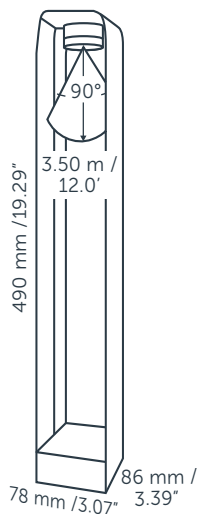

## ABMESSUNGEN

Länge: 86 mm / 3.39"  
 Breite: 78 mm / 3.07"  
 Höhe: 490 mm / 19.29"  
 Durchmesser: -  
 Total Höhe: -  
 Einbautiefe: -

## LICHTSPEZIFIKATION

Farbtemperatur: 3000 K  
 CRI (RA): 94  
 Lichtintensität: 110.00 Cd  
 Beleuchtungswinkel 0-180: 90°  
 Beleuchtungswinkel 90-270: 90°

Netto Lichtstrom: 85 lumen  
 Spezifischer Lichtstrom: 28 lumenwatt

## MATERIAL

Abdeckplatte: -  
 Linse: Polycarbonat  
 Gehäuse: Aluminium  
 Einschließlich Easy-Lock  
 Montagematerial enthalten

## SCHUTZKLASSE

IP : 55

Lichtabstand		Lichtkreis 0-180°		Lichtkreis 90-270°		Beleuchtungsstärke
[m]	[ft]	[m]	[ft]	[m]	[ft]	[lux]
1.0	3.3	2.0	6.56	2.0	6.6	110.0
1.5	4.9	3.0	9.84	3.0	9.8	48.9
2.0	6.6	4.0	13.12	4.0	13.1	27.5
2.5	8.2	5.0	16.40	5.0	16.4	17.6
3.0	9.8	6.0	19.69	6.0	19.7	12.2
3.5	11.5	7.0	22.97	7.0	23.0	9.0
1.0	3.3	2.0	6.56	2.0	6.6	110.0