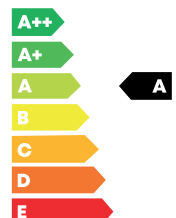

ALLGEMEIN

ACE HIGH
Artikelnummer: 10201785
Kategorie: Wegeleuchten
Lichtquelle: LED
Lichtfarbe: Warmweiß
Garantie: 5 Jahre

ABMESSUNGEN

Länge: 86 mm / 3.39"
Breite: 78 mm / 3.07"
Höhe: 490 mm / 19.29"
Durchmesser: -
Total Höhe: -
Einbautiefe: -

ELEKTRONIK

Spannung: 12V AC
Nennleistungsaufnahme: 25.000
Anlaufzeit: Keine
Umgebungstemperatur: -20°C / +40°C
Quecksilbergehalt: 0
Leistung: 3.00 Watt
VA: 5.30
Leistungsfaktor: 0.57
Lichtquelle: 1x LED High Power 3.5W
Lebensdauer: 25.000 Stunden
Energielabel: A
Dimmbar: nein
Kabellänge: 600 mm / 24"

LICHTSPEZIFIKATION

Farbtemperatur: 3000 K
CRI (RA): 94
Lichtintensität: 110.00 Cd
Beleuchtungswinkel 0-180: 90°
Beleuchtungswinkel 90-270: 90°

Netto Lichtstrom: 85 lumen
Spezifischer Lichtstrom: 28 lumenwatt

MATERIAL

Abdeckplatte: -
Linse: Polycarbonat
Gehäuse: Aluminium
Einschließlich Easy-Lock
Montagematerial enthalten

VERFÜGBARE PRODUKTFARBEN

■ Corten: 10201800   ■ Dark: 10201790
■ Rose silver: 10201785   □ White: 10201795
■ Flat Grey: 10201810

VERFÜGBARE ACCESSOIRES

LENS CLEAR, LENS DIFFUSE

SCHUTZKLASSE

IP : 55

Lichtabstand		Lichtkreis 0-180°		Lichtkreis 90-270°		Beleuchtungsstärke
[m]	[ft]	[m]	[ft]	[m]	[ft]	[lux]
1.0	3.3	2.0	6.56	2.0	6.6	110.0
1.5	4.9	3.0	9.84	3.0	9.8	48.9
2.0	6.6	4.0	13.12	4.0	13.1	27.5
2.5	8.2	5.0	16.40	5.0	16.4	17.6
3.0	9.8	6.0	19.69	6.0	19.7	12.2
3.5	11.5	7.0	22.97	7.0	23.0	9.0
1.0	3.3	2.0	6.56	2.0	6.6	110.0

in-lite®

12 volt