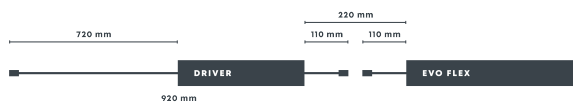

EVO FLEX 1

ALLGEMEIN

EVO FLEX 1
Artikelnummer:
EVO FLEX 1 10250300
DRIVER 10250330
Kategorie: Aufbauleuchten
Lichtquelle: LED
Garantie: 5 Jahre

ABMESSUNGEN

Länge: 1000 mm
Breite: 6,5 mm
Höhe: 12 mm
Durchmesser: -
Gesamthöhe: -
Einbautiefe: -

ELEKTRONIK

Spannung: 12V AC
Leistung: 6,5 Watt
VA: 9,90
Leistungsfaktor: 0,66
Lichtquelle: -
Lebensdauer: 25.000 Stunden
Energielabel: B
Dimmbar: nein

Kabellänge:

Komplette Länge DRIVER inkl. Kabel 920 mm
Vom DRIVER zum EASY-LOCK 720 mm
Vom DRIVER zum MINI CONNECTOR 110 mm
Vom EVO FLEX zum MINI CONNECTOR 110 mm