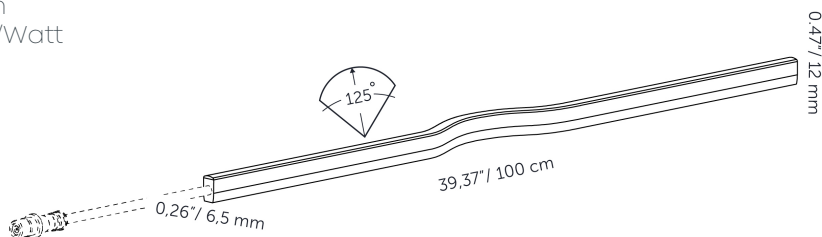

LICHTSPEZIFIKATION

Farbtemperatur: 3000 K
CRI (RA): 86
Lichtintensität: 67,10 Cd
Beleuchtungswinkel 0-180: 125°
Beleuchtungswinkel 90-270: 125°
Netto lichtstrom: 229 lumen
Spezifischer Lichtstrom: 35 lumen/Watt