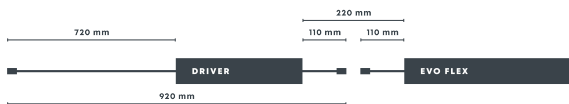

EVO FLEX 2

ALLGEMEIN

EVO FLEX 2 (inkl. DRIVER)
Artikelnummer:
EVO FLEX 2 10250305
DRIVER 10250330
Kategorie: Aufbauleuchten
Lichtquelle: LED
Garantie: 5 Jahre

ABMESSUNGEN

Länge: 2000 mm
Breite: 6,5 mm
Höhe: 12 mm
Durchmesser: -
Gesamthöhe: -
Einbautiefe: -

ELEKTRONIK

Spannung: 12V AC
Leistung: 11,00 Watt
VA: 15,70
Leistungsfaktor: 0,70
Lichtquelle: -
Lebensdauer: 25.000 Stunden
Energielabel: B
Dimmbar: nein

Kabellänge:
Komplette Länge DRIVER inkl. Kabel 920 mm
Vom DRIVER zum EASY-LOCK 720 mm
Vom DRIVER zum MINI CONNECTOR 110 mm
Vom EVO FLEX zum MINI CONNECTOR 110 mm