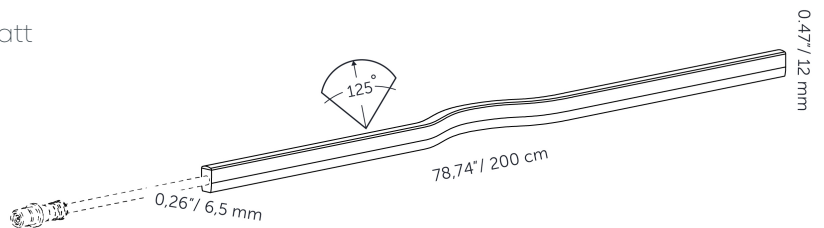

LICHTSPEZIFIKATION

Farbtemperatur: 3000 K
CRI (RA): 86
Lichtintensität: 121,90 Cd
Beleuchtungswinkel 0-180: 125°
Beleuchtungswinkel 90-270: 125°
Netto lichtstrom: 410 lumen
Spezifischer Lichtstrom: 37 lumen/Watt