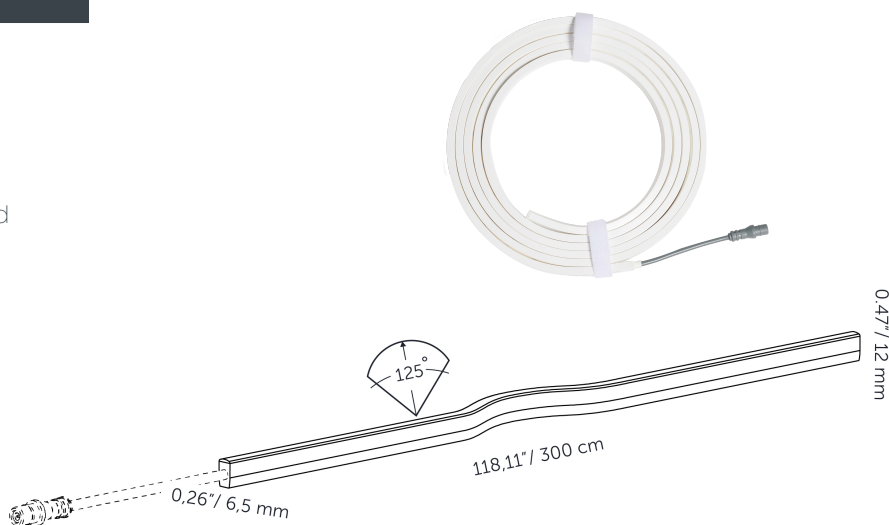

EVO FLEX 3

ALLGEMEIN

EVO FLEX 3 (inkl. DRIVER)
 Artikelnummer:
 EVO FLEX 3 10250310
 DRIVER 10250330
 Kategorie: Aufbauleuchten
 Lichtquelle: LED
 Garantie: 5 Jahre

ABMESSUNGEN

Länge: 3000 mm
 Breite: 6,5 mm
 Höhe: 12 mm
 Durchmesser: -
 Gesamthöhe: -
 Einbautiefe: -

MATERIAL

Ring / Abdeckplatte: -
 Linse: -
 Gehäuse: PU
 Easy-Lock einschließl. ja
 Wasserdicht ja

VERFÜGBARE ZUBEHÖR

EVO FLEX PROFILE
 EVO FLEX CLIPS
 EVO FLEX CORNER OUTSIDE
 EVO FLEX CORNER INSIDE
 EVO FLEX-EXT CORD 1

VERFÜGBARE PRODUKTFARBE

White

SCHUTZKLASSE

IP : 68

Lichtabstand		Lichtkreis 0-180°		Lichtkreis 90-270°		Beleuchtungsstärke [lux]
[m]	[ft]	[m]	[ft]	[m]	[ft]	
*	*	*	*	*	*	*
*	*	*	*	*	*	*
*	*	*	*	*	*	*
*	*	*	*	*	*	*
*	*	*	*	*	*	*
0,50	1,64	1,92	6,30	1,92	6,30	*

LICHTSPEZIFIKATION

Farbtemperatur: 3000 K
 CRI (RA): 86
 Lichtintensität: 159,20 Cd
 Beleuchtungswinkel 0-180: 125°
 Beleuchtungswinkel 90-270: 125°
 Netto lichtstrom: 534 lu
 Spezifischer Lichtstrom: 37 lun