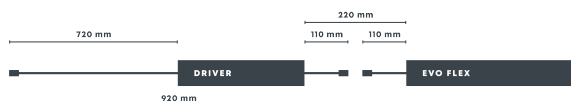

EVO FLEX 3

ALLGEMEIN

EVO FLEX 3 (inkl. DRIVER)
Artikelnummer:
EVO FLEX 3 10250310
DRIVER 10250330
Kategorie: Aufbauleuchten
Lichtquelle: LED
Garantie: 5 Jahre

ABMESSUNGEN

Länge: 3000 mm
Breite: 6,5 mm
Höhe: 12 mm
Durchmesser: -
Gesamthöhe: -
Einbautiefe: -

ELEKTRONIK

Spannung: 12V AC
Leistung: 14,50 Watt
VA: 20,20
Leistungsfaktor: 0,72
Lichtquelle: -
Lebensdauer: 25.000 Stunden
Energielabel: B
Dimmbar: nein

Kabellänge:
Komplette Länge DRIVER inkl. Kabel 920 mm
Vom DRIVER zum EASY-LOCK 720 mm
Vom DRIVER zum MINI CONNECTOR 110 mm
Vom EVO FLEX zum MINI CONNECTOR 110 mm